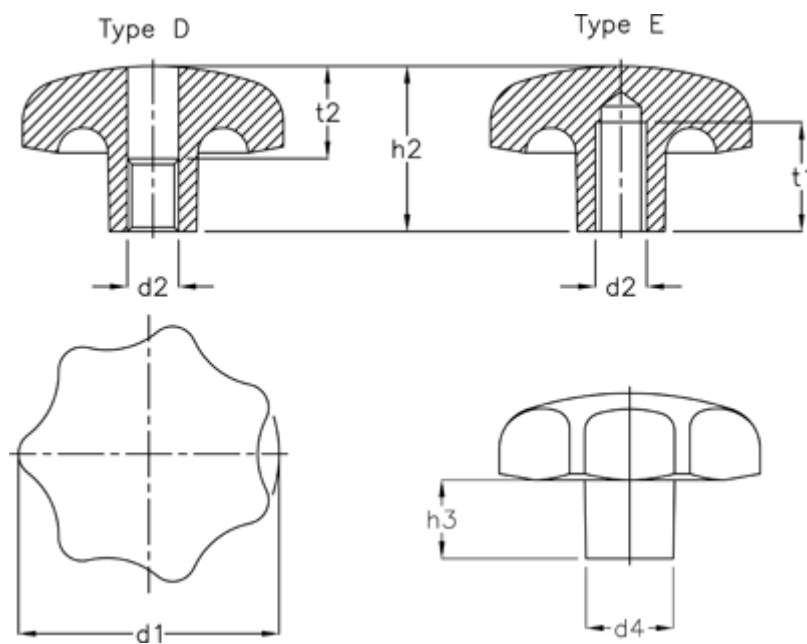

Varenummer: 20528474M

Beskrivelse: E+G Stjernegreb DIN 6336-AL-63-M12-E-MT

Mål

d1	= 63
d2	= M 12
d4	= 20
h2	= 40
h3	= 21
t1 min.	= 22
t2	= 20